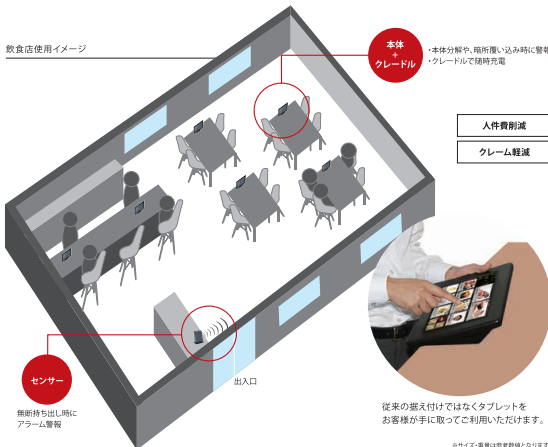

飲食店使用イメージ

本体 + クレードル
本体分解時、場所違い込み時に警報
クレードルにて随時充電

- 人件費削減
- クレーム軽減

センサー
無断持ち出し時に
アラーム警報

従来の振え付けではなくタブレットを
お客様が手に取ってご利用いただけます。
※サイズ・重量は参考値となります。