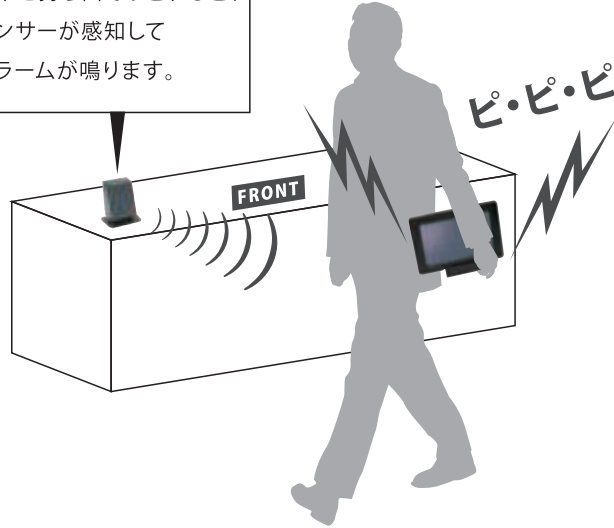

「ワイヤレスセキュリティ」 各種企画販売

TABLET SECURITY

端末を持ち出そうとすると、
センサーが感知して
アラームが鳴ります。

機能

3つのセキュリティセンサー機能搭載!! ●センサーに反応アラーム●ケース分解時にアラーム●カバン等暗所に入れるとアラーム (充電専用タイプもあります。)