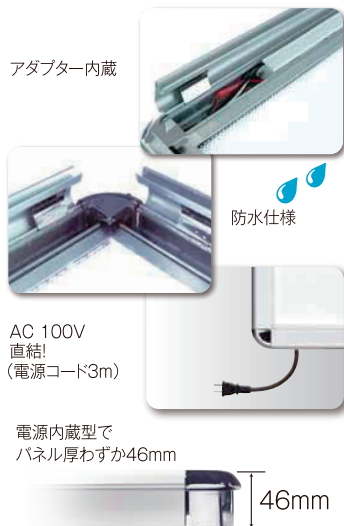

屋外で使える、 防雨仕様の LED パネル

PGライトLEDルクスト® 屋外仕様
OUTDOOR USE

製品概要

薄さわずか 46mm の中に小型アダプターを内蔵し超軽量型で屋外仕様を実現しました。
4mm 厚導光板を使用しているので屋外でも十分な告知効果が得られます。
防水用バックシートが標準セットしています。

特徴

薄型・高輝度・軽量Aサイン

- 自社製造なので丈夫で長持ち 高品質・低価格を実現。
- 前4辺のフレームが手で簡単に開閉できます。
- フレームはPG-44R型・シルバー色または黒色です。
- エッジライト方式・4mm厚アクリル導光板使用。
- 小型アダプター(DC12V/2.0A)背面内蔵。
- **1年間の保証期間**で安心です。※
- 出力はバックライトフィルムが最適で安価です。
- 防水用バックシートが付いています。
- スタンド仕様もご用意しております。